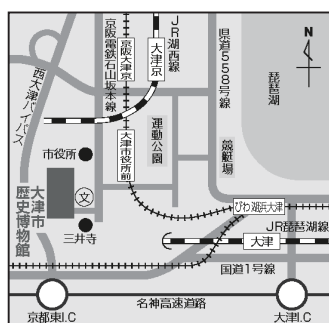

※複数回や、お友達同士での参加をご希望の場合は1枚のハガキにまとめてください。

※応募者多数の場合は、抽選をおこない、結果をお知らせします。

【応募締切】令和4年7月27日（水）《必着》

※抽選結果は7月29日（金）以降にお知らせします。

【応募宛先】〒520-0037 大津市御陵町2番2号

大津市歴史博物館「おもちゃワークショップ」係

◆保護者の皆様へ

おもちゃづくりワークショップは、大津市歴史博物館と成安造形大学の共同企画です。同大学の学生がおもちゃを考案し、当日の指導も行います。今年度は、新型コロナウイルス感染症対策のため、参加人数を制限して開催します。また、参加にあたっては、マスクの着用や手指の消毒、検温等にご協力いただきますようお願い申し上げます。

大津市歴史博物館

〒520-0037 滋賀県大津市御陵町2番2号

電話 077-521-2100（開館日の9時～17時）

<https://www.rekihaku.otsu.shiga.jp/>

◎京阪電鉄石山坂本線「大津市役所前」駅下車 徒歩約5分

◎JR湖西線「大津京」駅下車 徒歩約15分

◎駐車場約60台（無料）